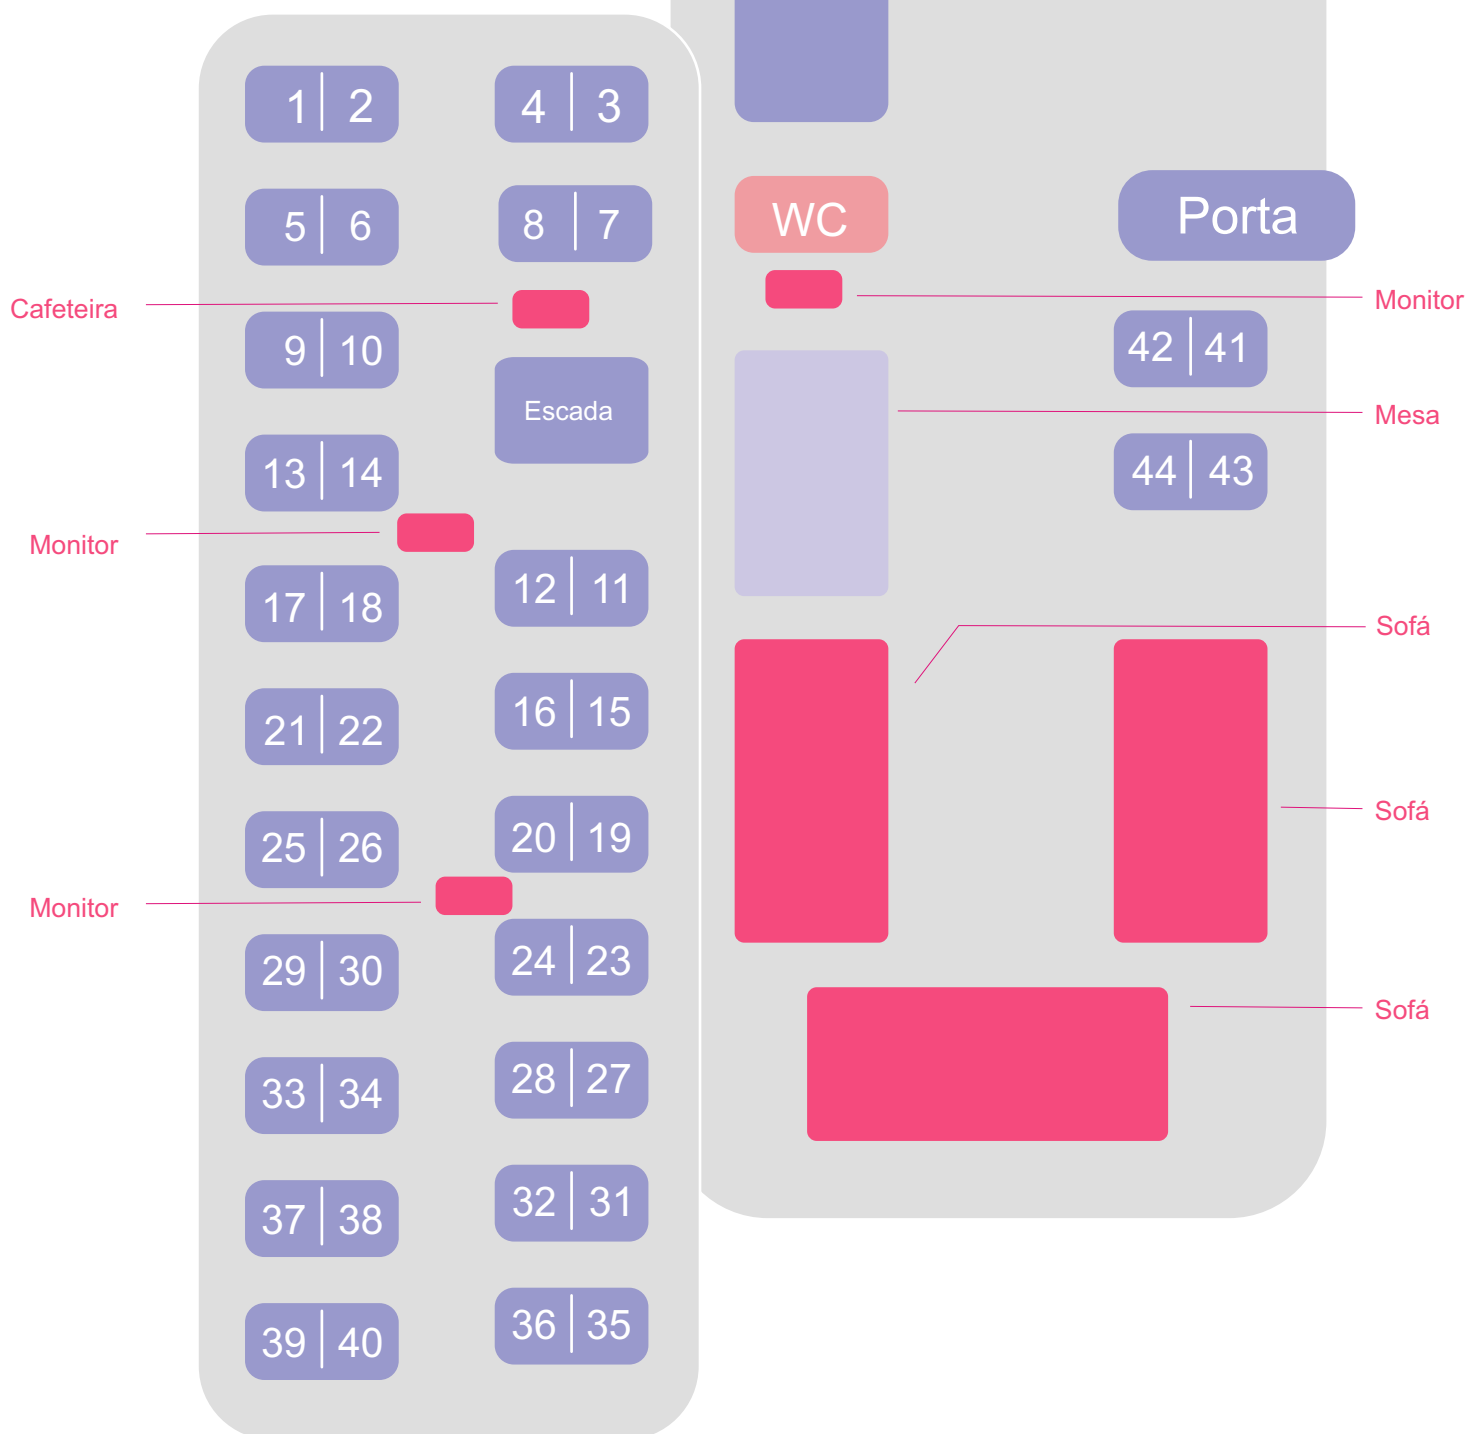

13 | 14

16 | 15

41 | 42

45 | 46

17 | 18

20 | 19

21 | 22

24 | 23

Monitor

25 | 26

28 | 27

Mesa  
de Jogo

29 | 30

32 | 31

Sofá

33 | 34

36 | 35

37 | 38

40 | 39

# Prefixos:

730

44 poltronas  
leito-turismo  
double-decker

1° piso

2° piso