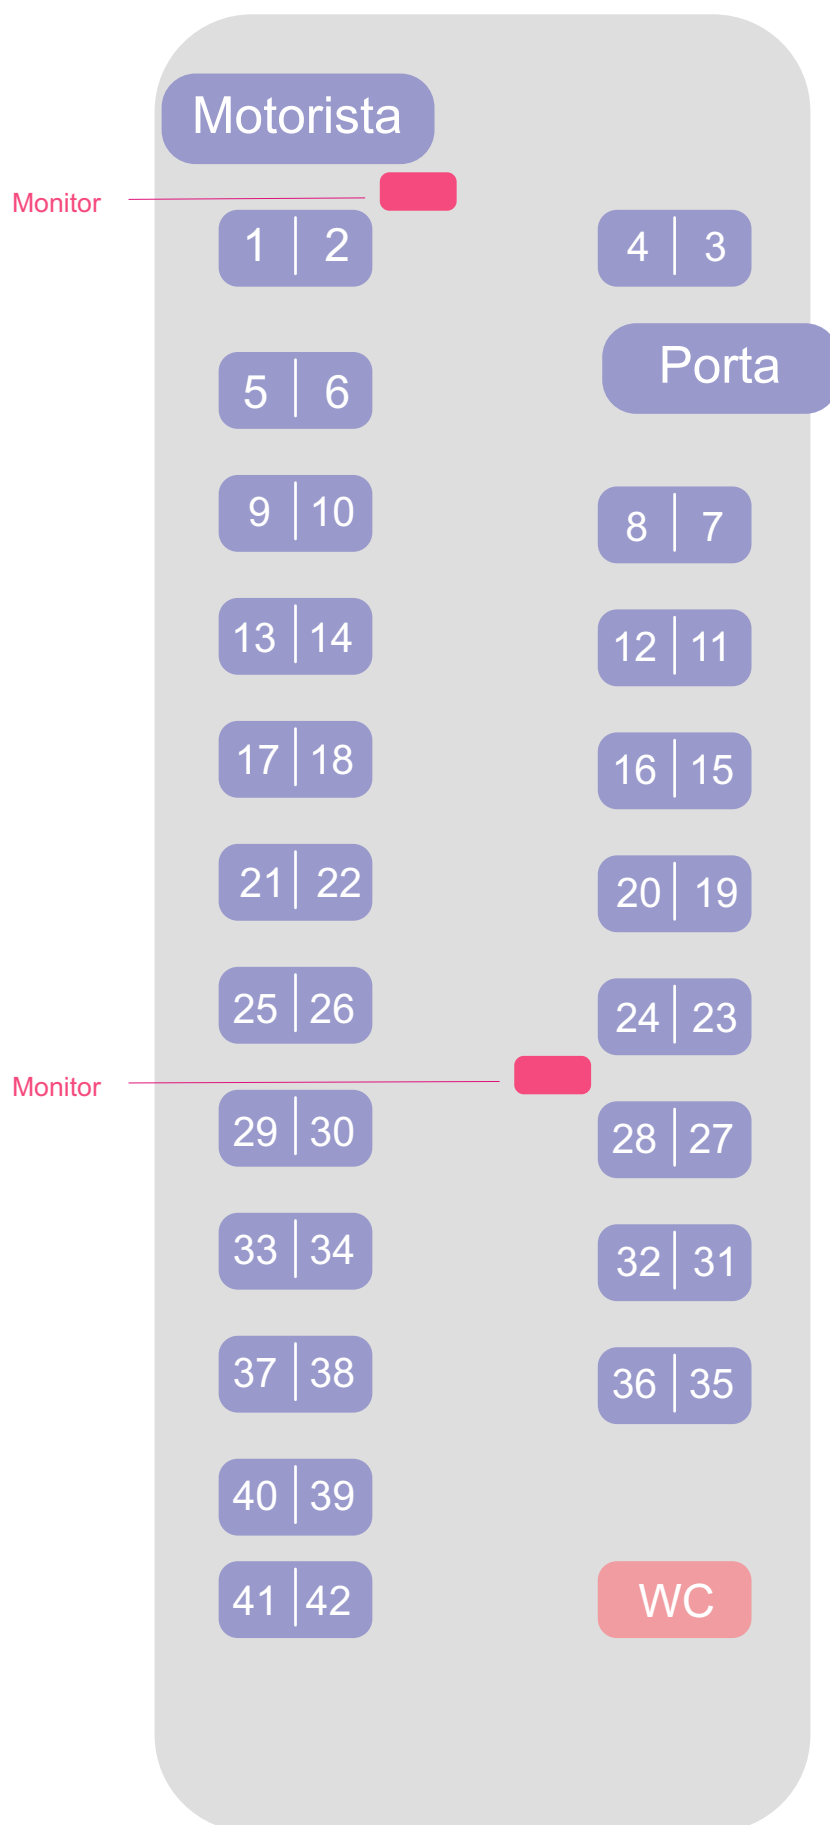

Prefixos:

700

42 poltronas
leito-turismo