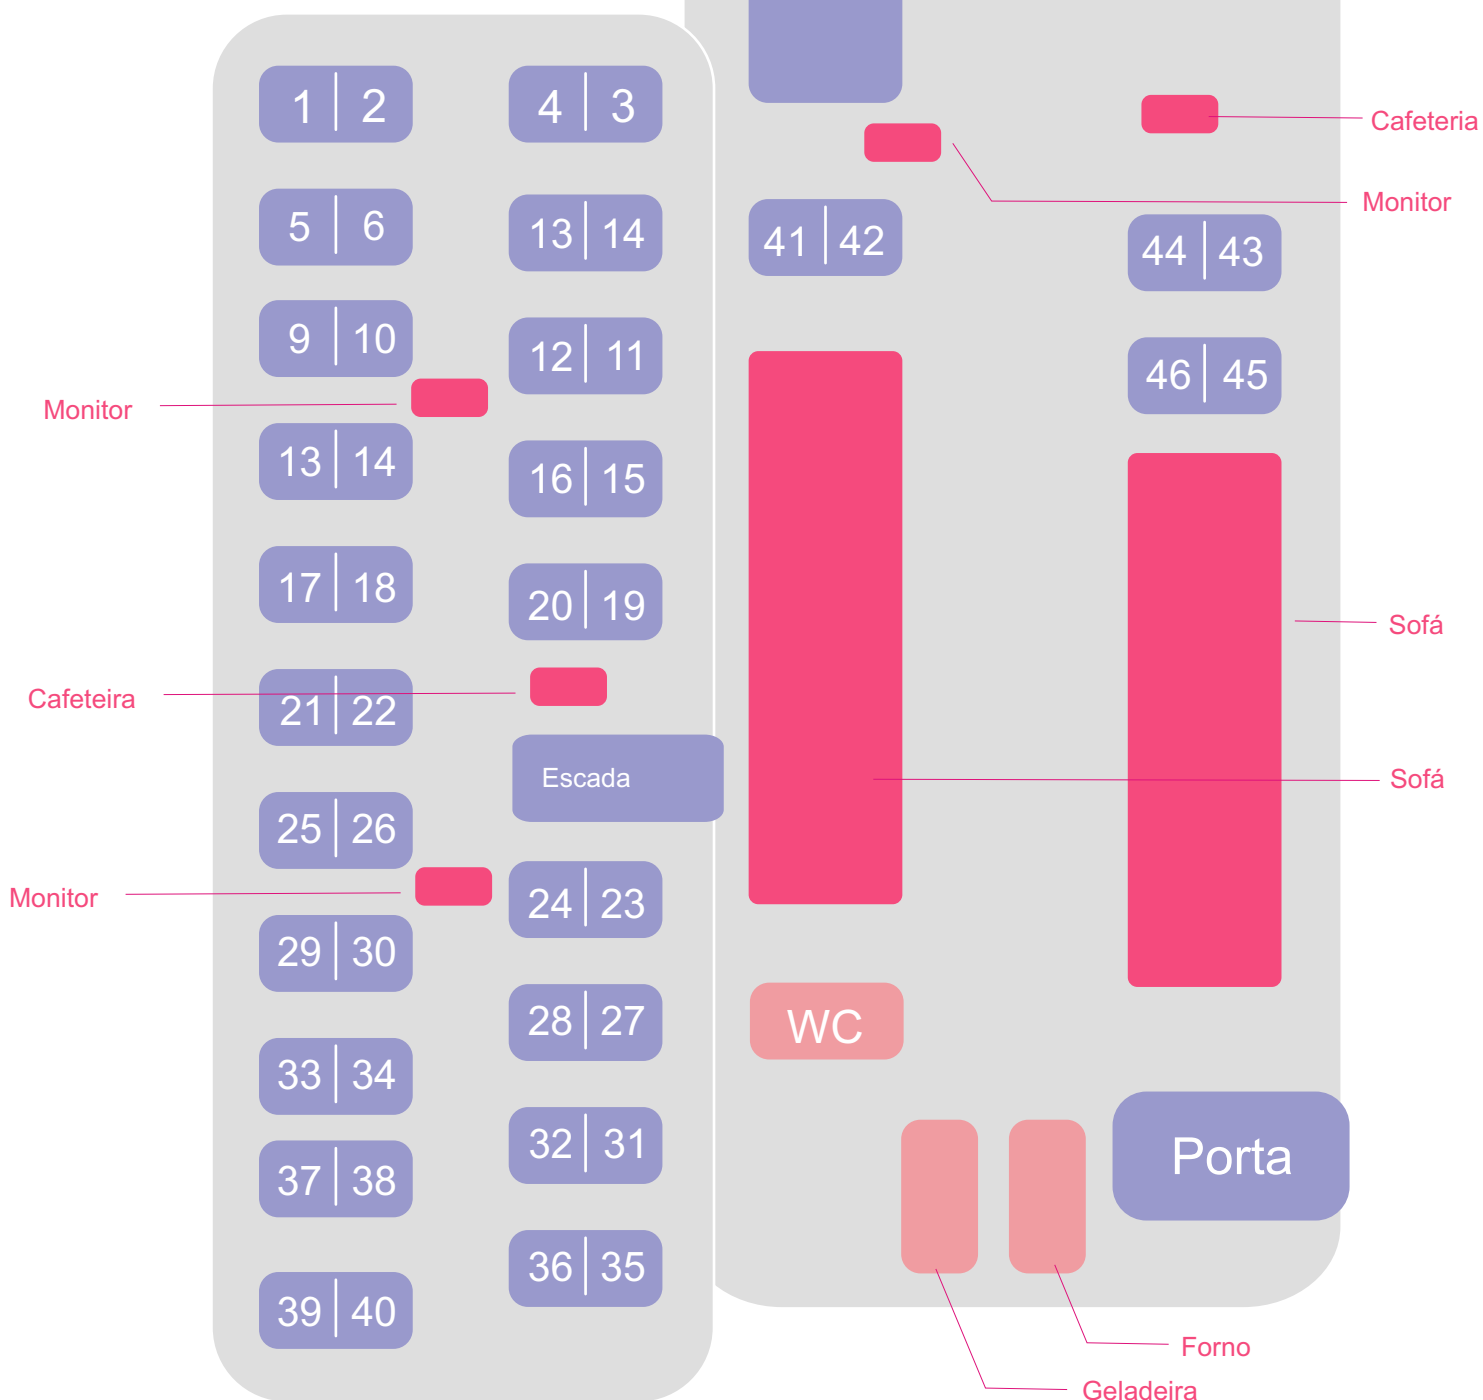

13 | 14

16 | 15

41 | 42

45 | 46

17 | 18

20 | 19

21 | 22

24 | 23

36 | 35

37 | 38

40 | 39

# Prefixos:

730

44 poltronas  
leito-turismo  
double-decker

1° piso

2° piso

# Prefixos:

740

46 poltronas  
leito-turismo

1° piso

2° piso