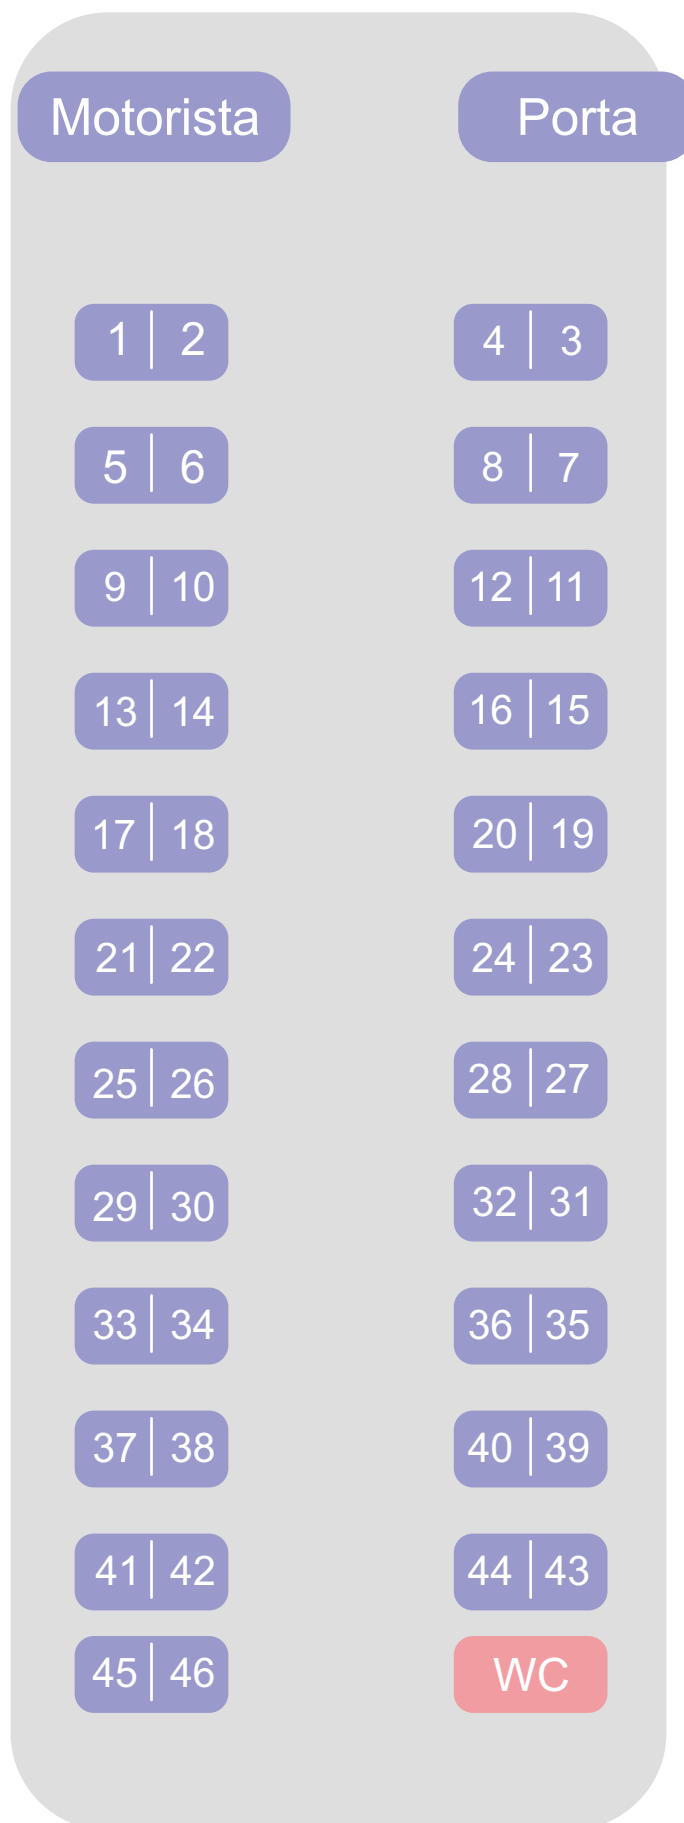

## Distribuição de **Poltronas**

***Kopereck***  
Turismo

# Prefixos:

520, 560 e 790

46 poltronas  
convencionais

13 | 14

16 | 15

41 | 42

45 | 46

17 | 18

20 | 19

21 | 22

24 | 23

36 | 35

37 | 38

40 | 39